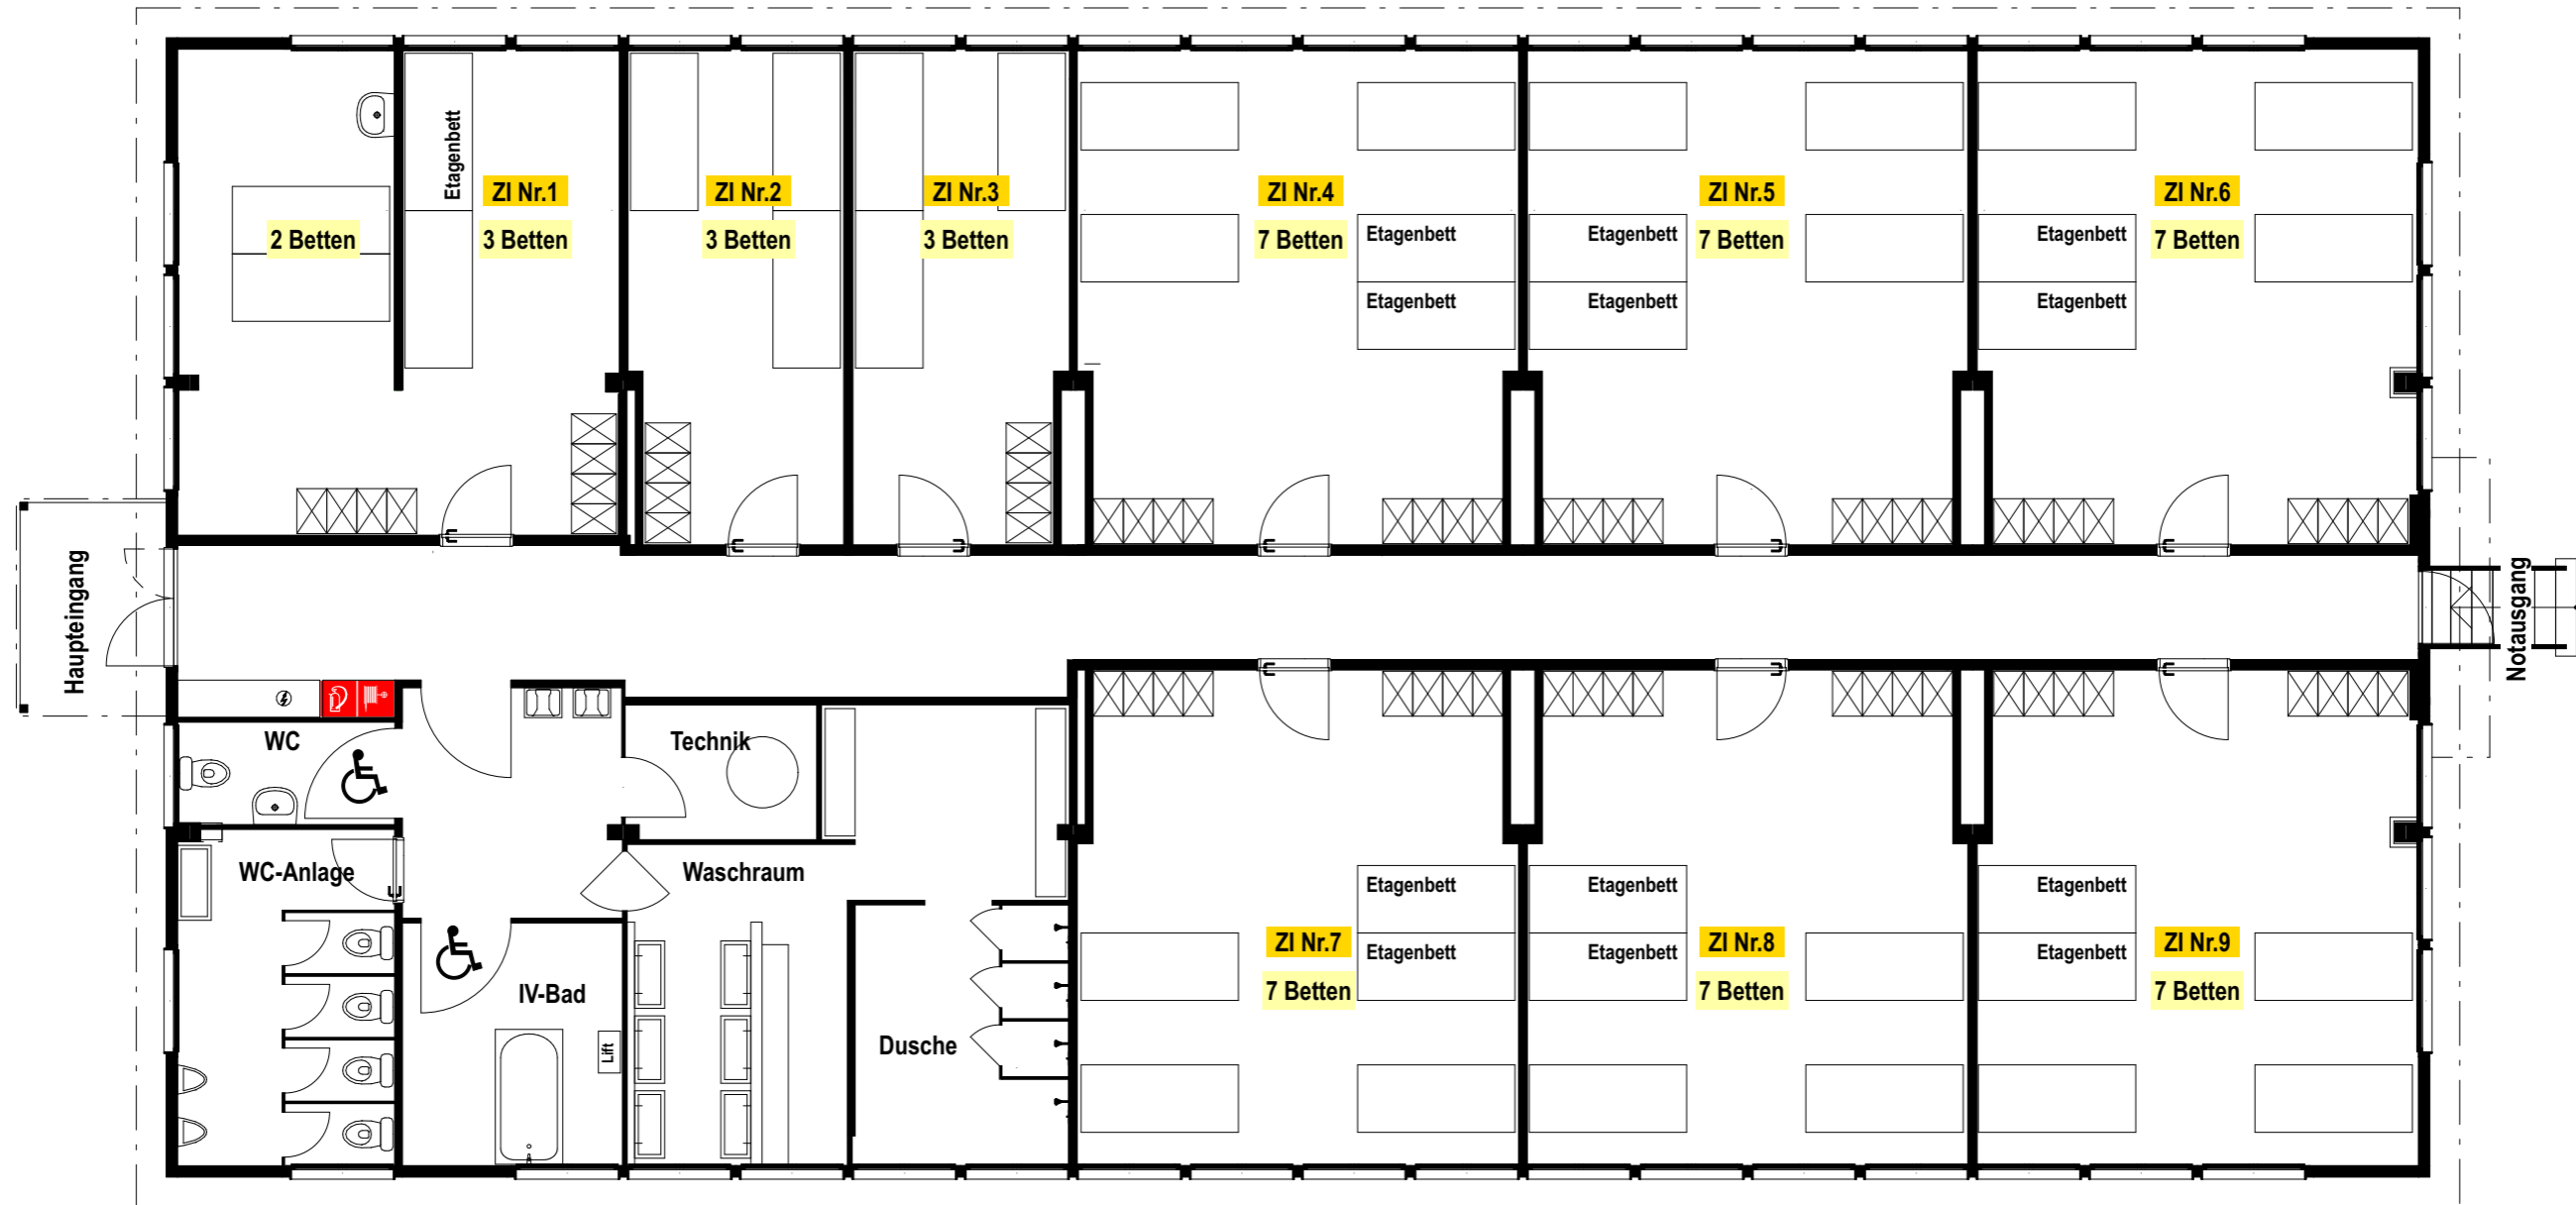

Haus 14 "DACHS"

Total 53 Betten

Masstab: 1m 2m 5m