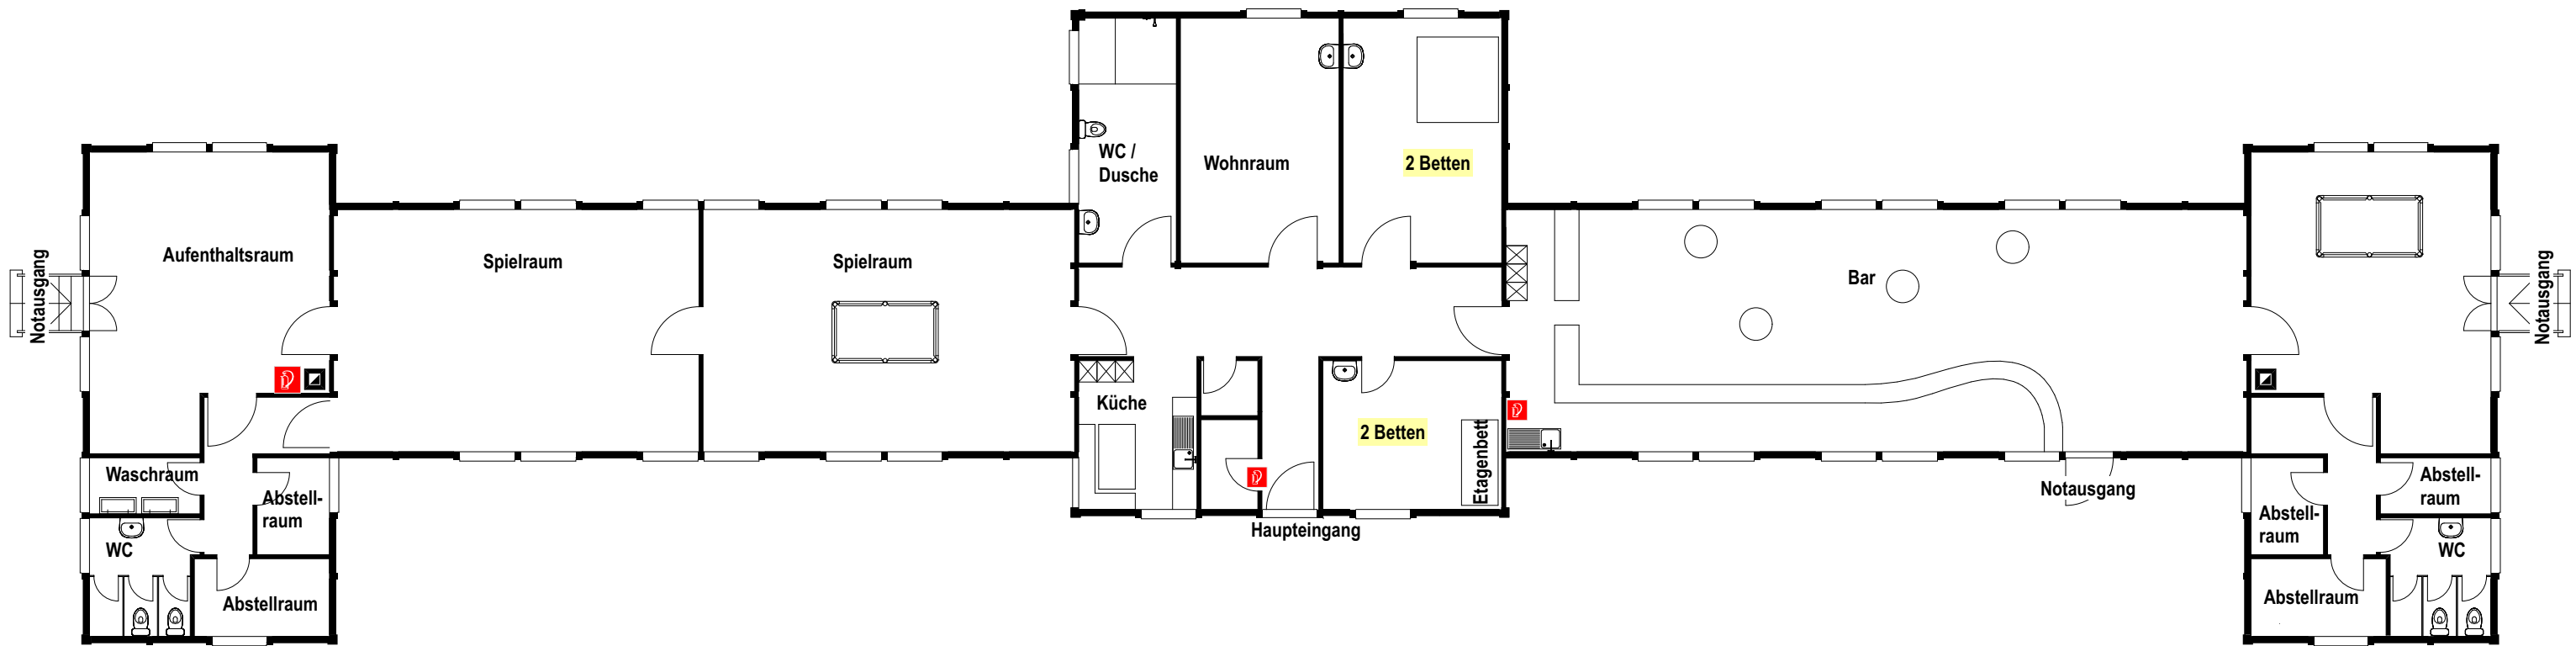

# Haus 8 Spielraum & Bar

Total 4 Betten

Masstab: 1m 2m 5m