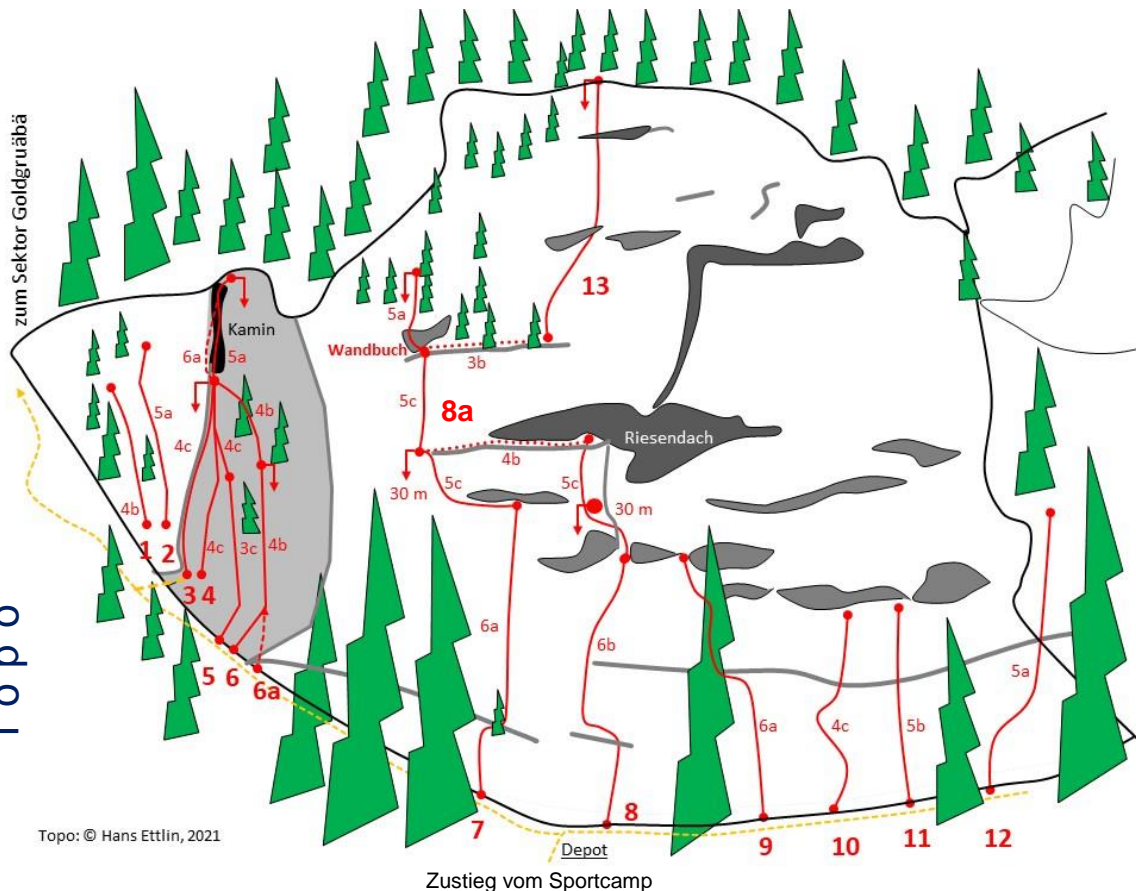

Silberminä

Topo

zum Sektor Goldgruabä

SPORTCAMP MELCHTAL

Unser Outdoor-Klettergarten heisst «Silberminä», in nur 20 Gehminuten auf 1070 m zu erreichen!

- 70 m Wandhöhe mit interessanten Gesteinsformationen.
- 6 Routen speziell für erste Gruppenerlebnisse in moderaten Schwierigkeitsgraden.
- *Sherlock Holmes*, die ultimative Mehrseillängen-Route mit Wandbuch und toller Talsicht.
- Wir bieten Mietmaterial und oder ausgebildetes Instruktionspersonal.

Nr.	Name	Seillänge	Schwierigkeit
1	Rumpelstilz	1 SL, 15 m	4 b
2	Eibenweg	1 SL, 20 m	5 a
3	Robin Hood, 2 SL (2. SL Kamin, 2 Varianten)	1. SL, 25 m 2. SL, 12 m	4 c 5 a / 6 a
4	Sandwich	1 SL, 25 m	4 c
5	Summervögali	2 SL, 20 m/15 m	3 c / 4 c
6 + 6a	Miss Marple	2 SL, 20 m/15 m	4 b
7	Sherlock Holmes	3 SL, 25,15,25 m	6a / 5c / 5a

Nr.	Name	Seillänge	Schwierigkeit
8	Kriminaltango	2 SL, 25m/20m	6 b / 5 c
8 a	Traverse zur Route 7	12 m	4 b
9	Fantomas	1 SL, 20 m	6 a
10	Pinoccio	1 SL, 15 m	4 c
11	Rapunzel	1 SL, 15 m	5 b
12	Hans im Glück	1 SL, 20 m	5 a
13	Huärä geil Einstieg ab Route 7	1 SL, 20 m Traverse 10 m	5 c+ 3 b