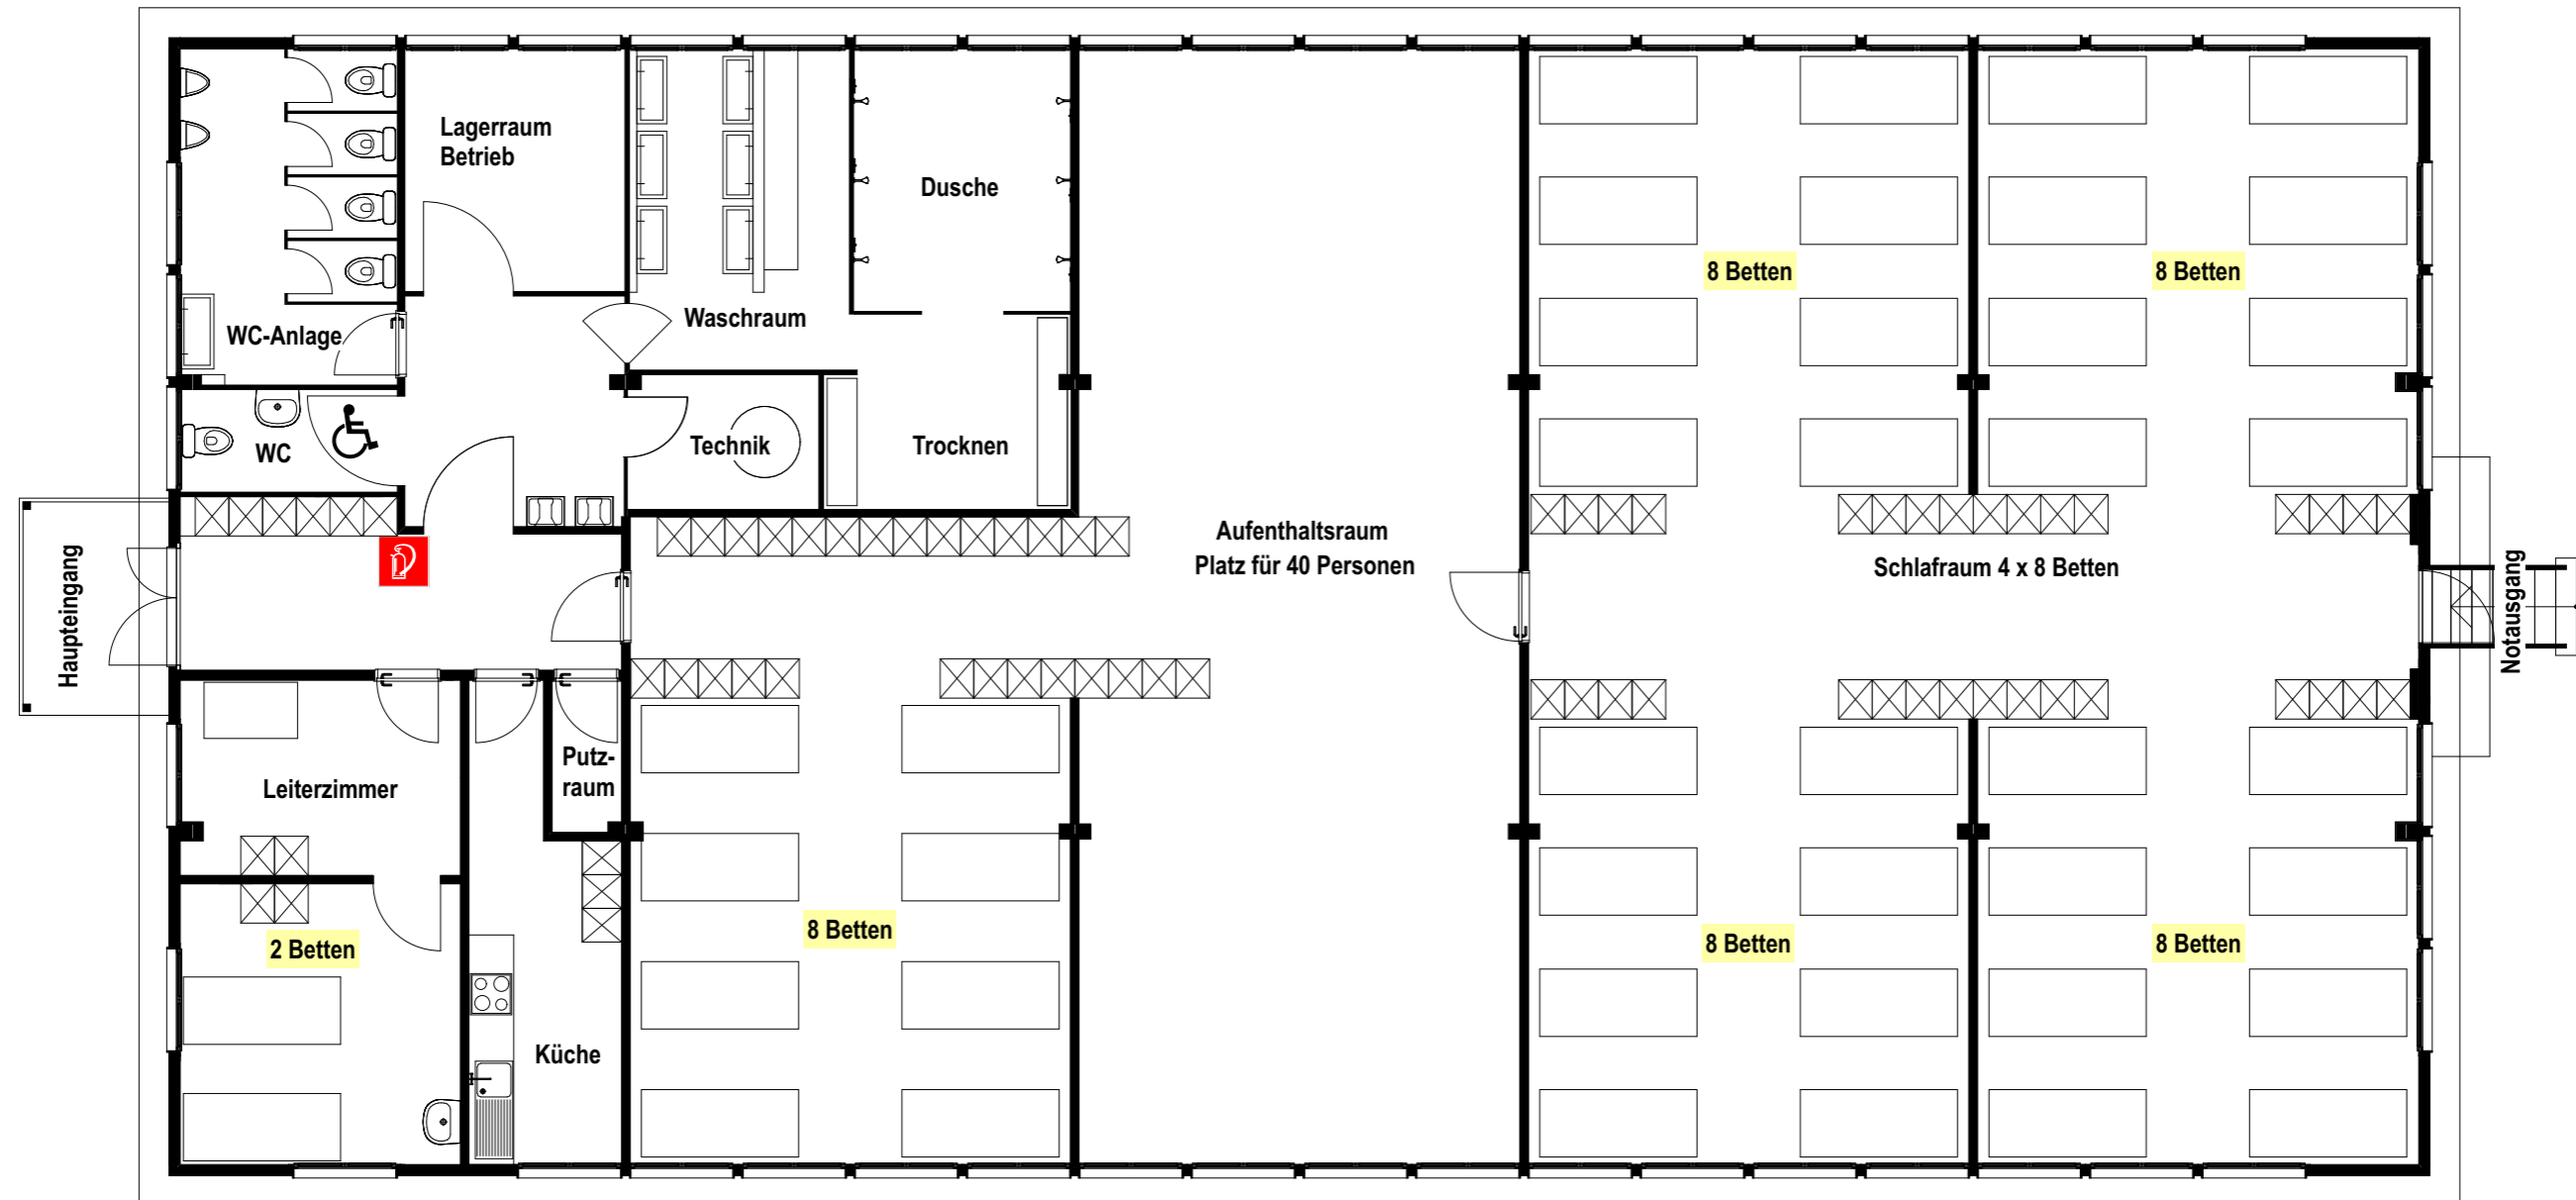

# Haus 13 "STEINBOCK"

Total 42 Betten

Masstab: 1m 2m 5m