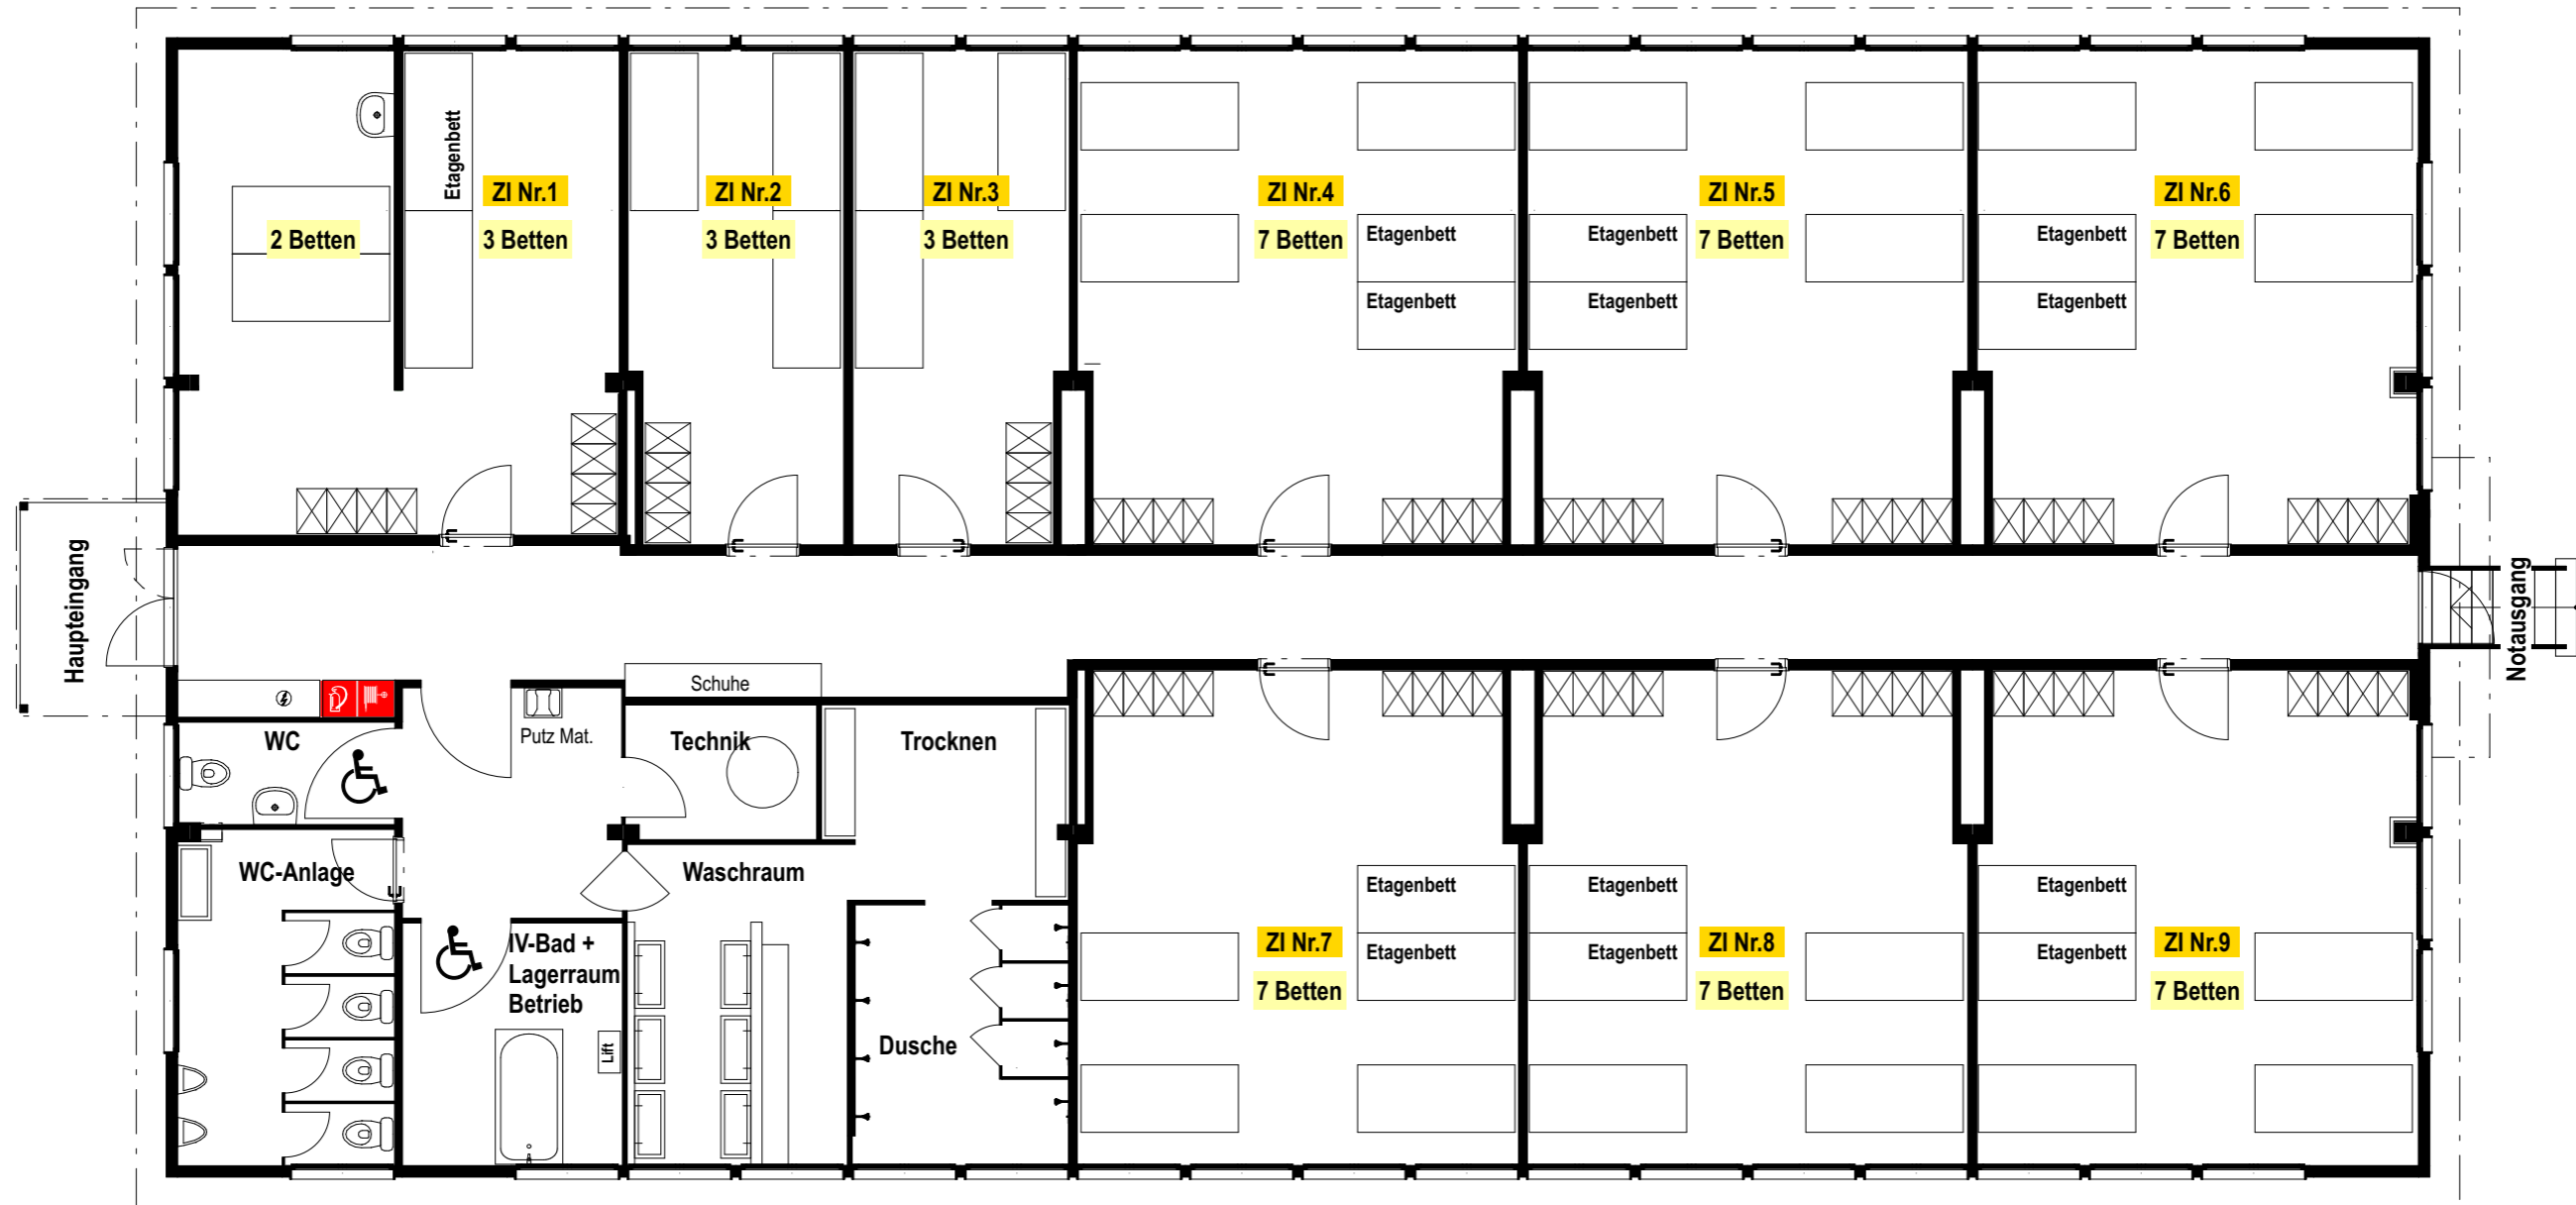

Haus 14 "DACHS"

Total 53 Betten

Masstab: 1m 2m 5m