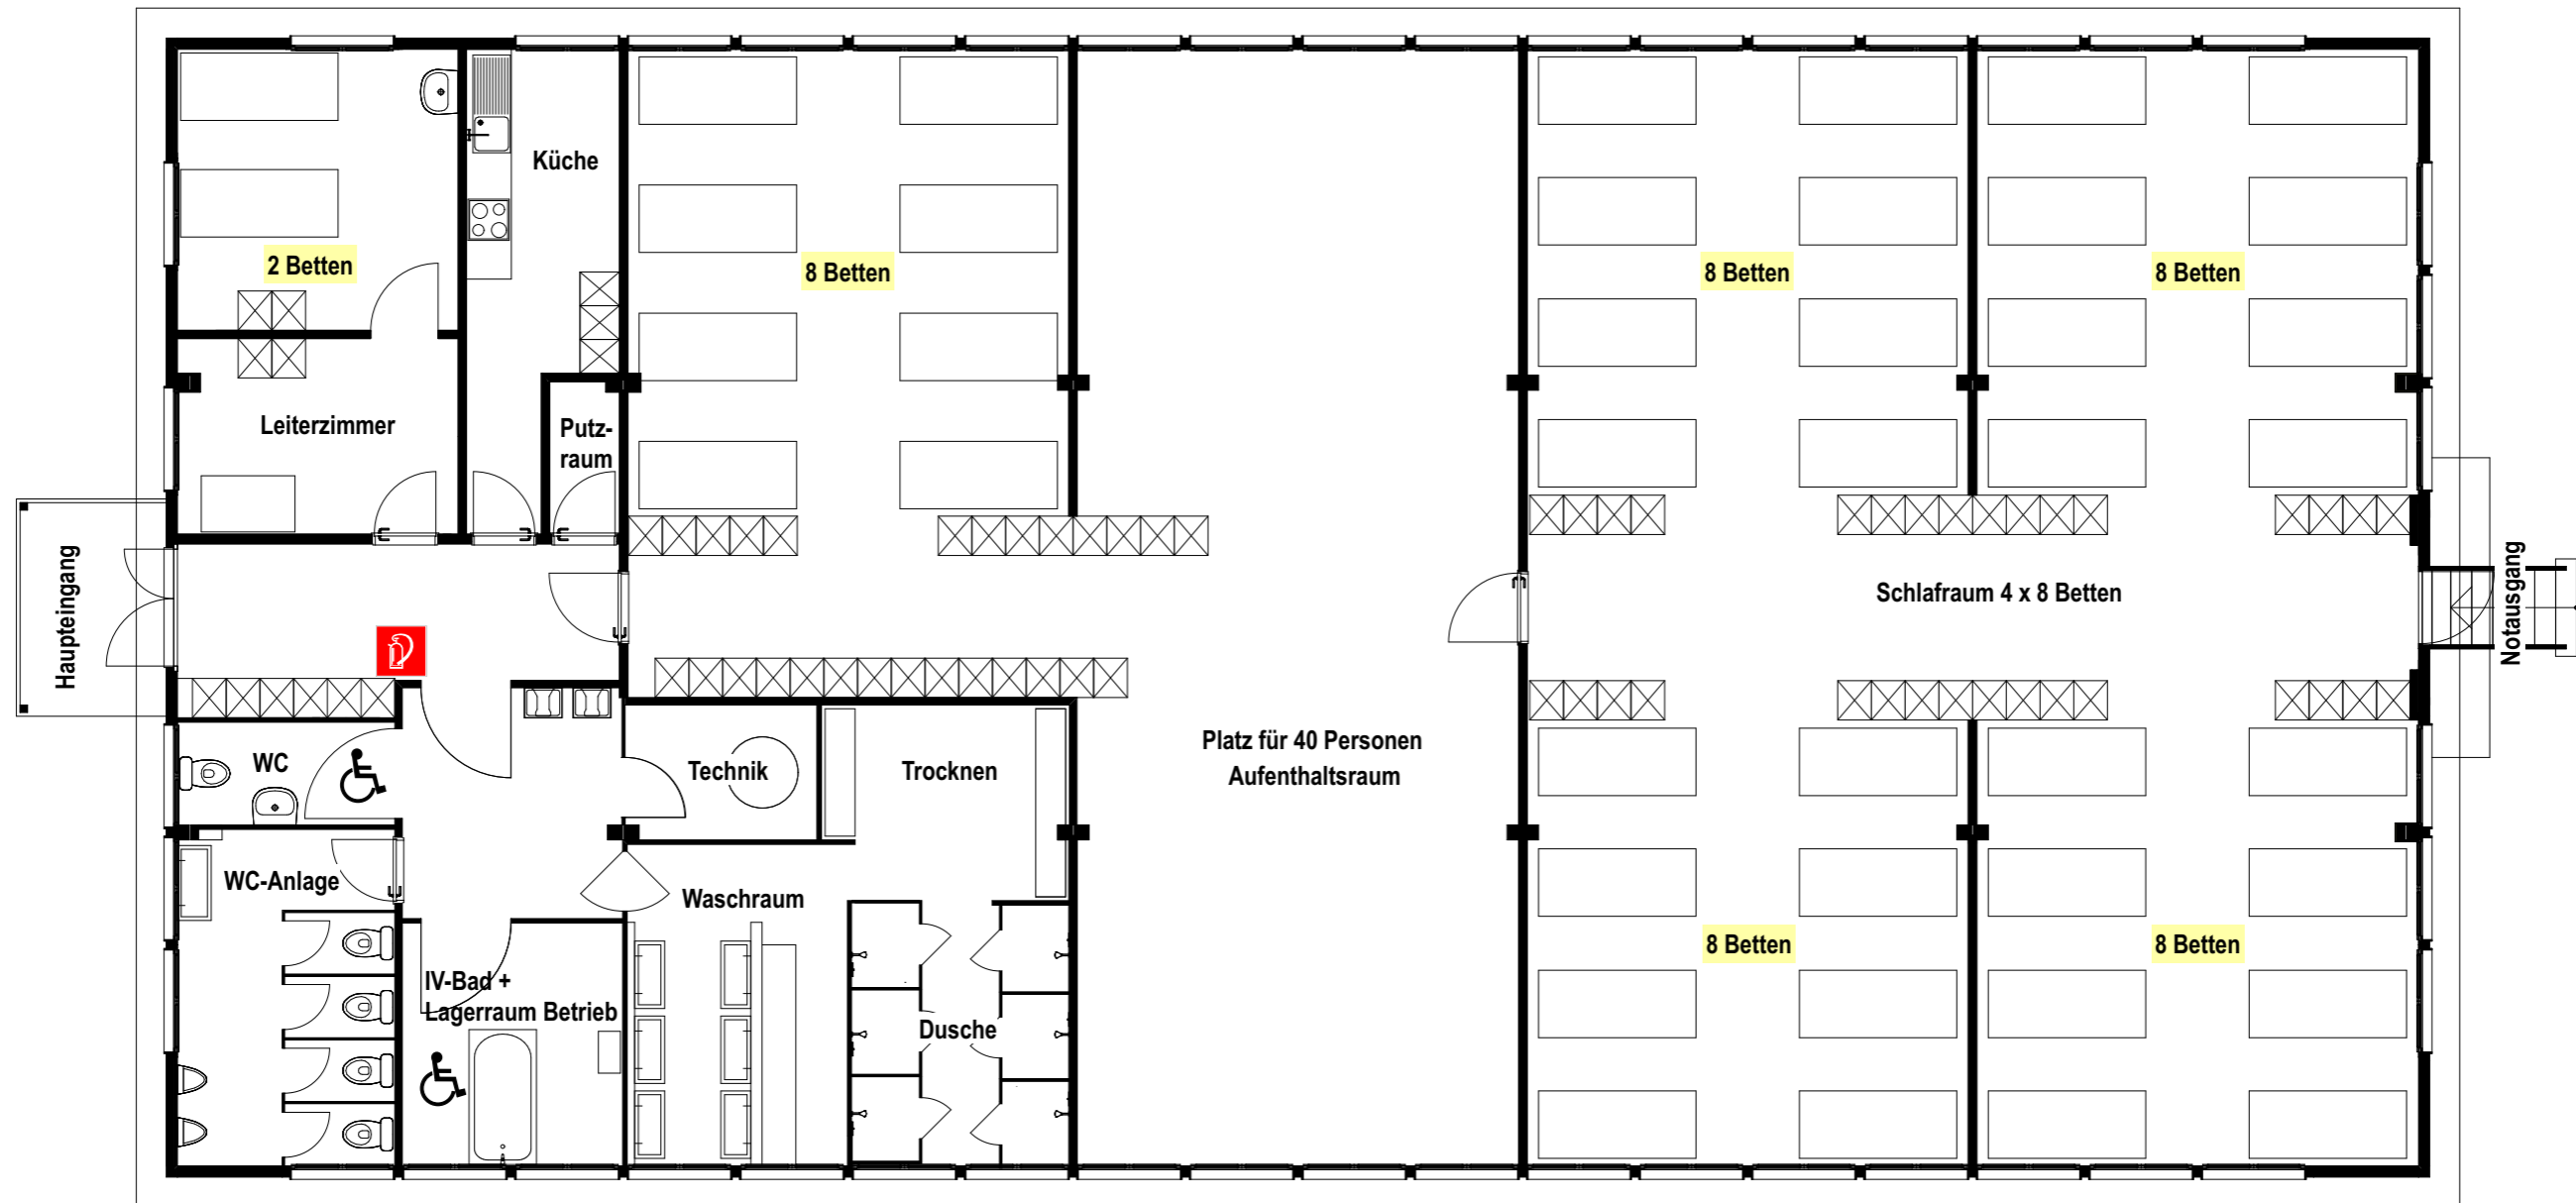

# Haus 16 "BARTGEIER"

Total 42 Betten

Masstab: 1m 2m 5m