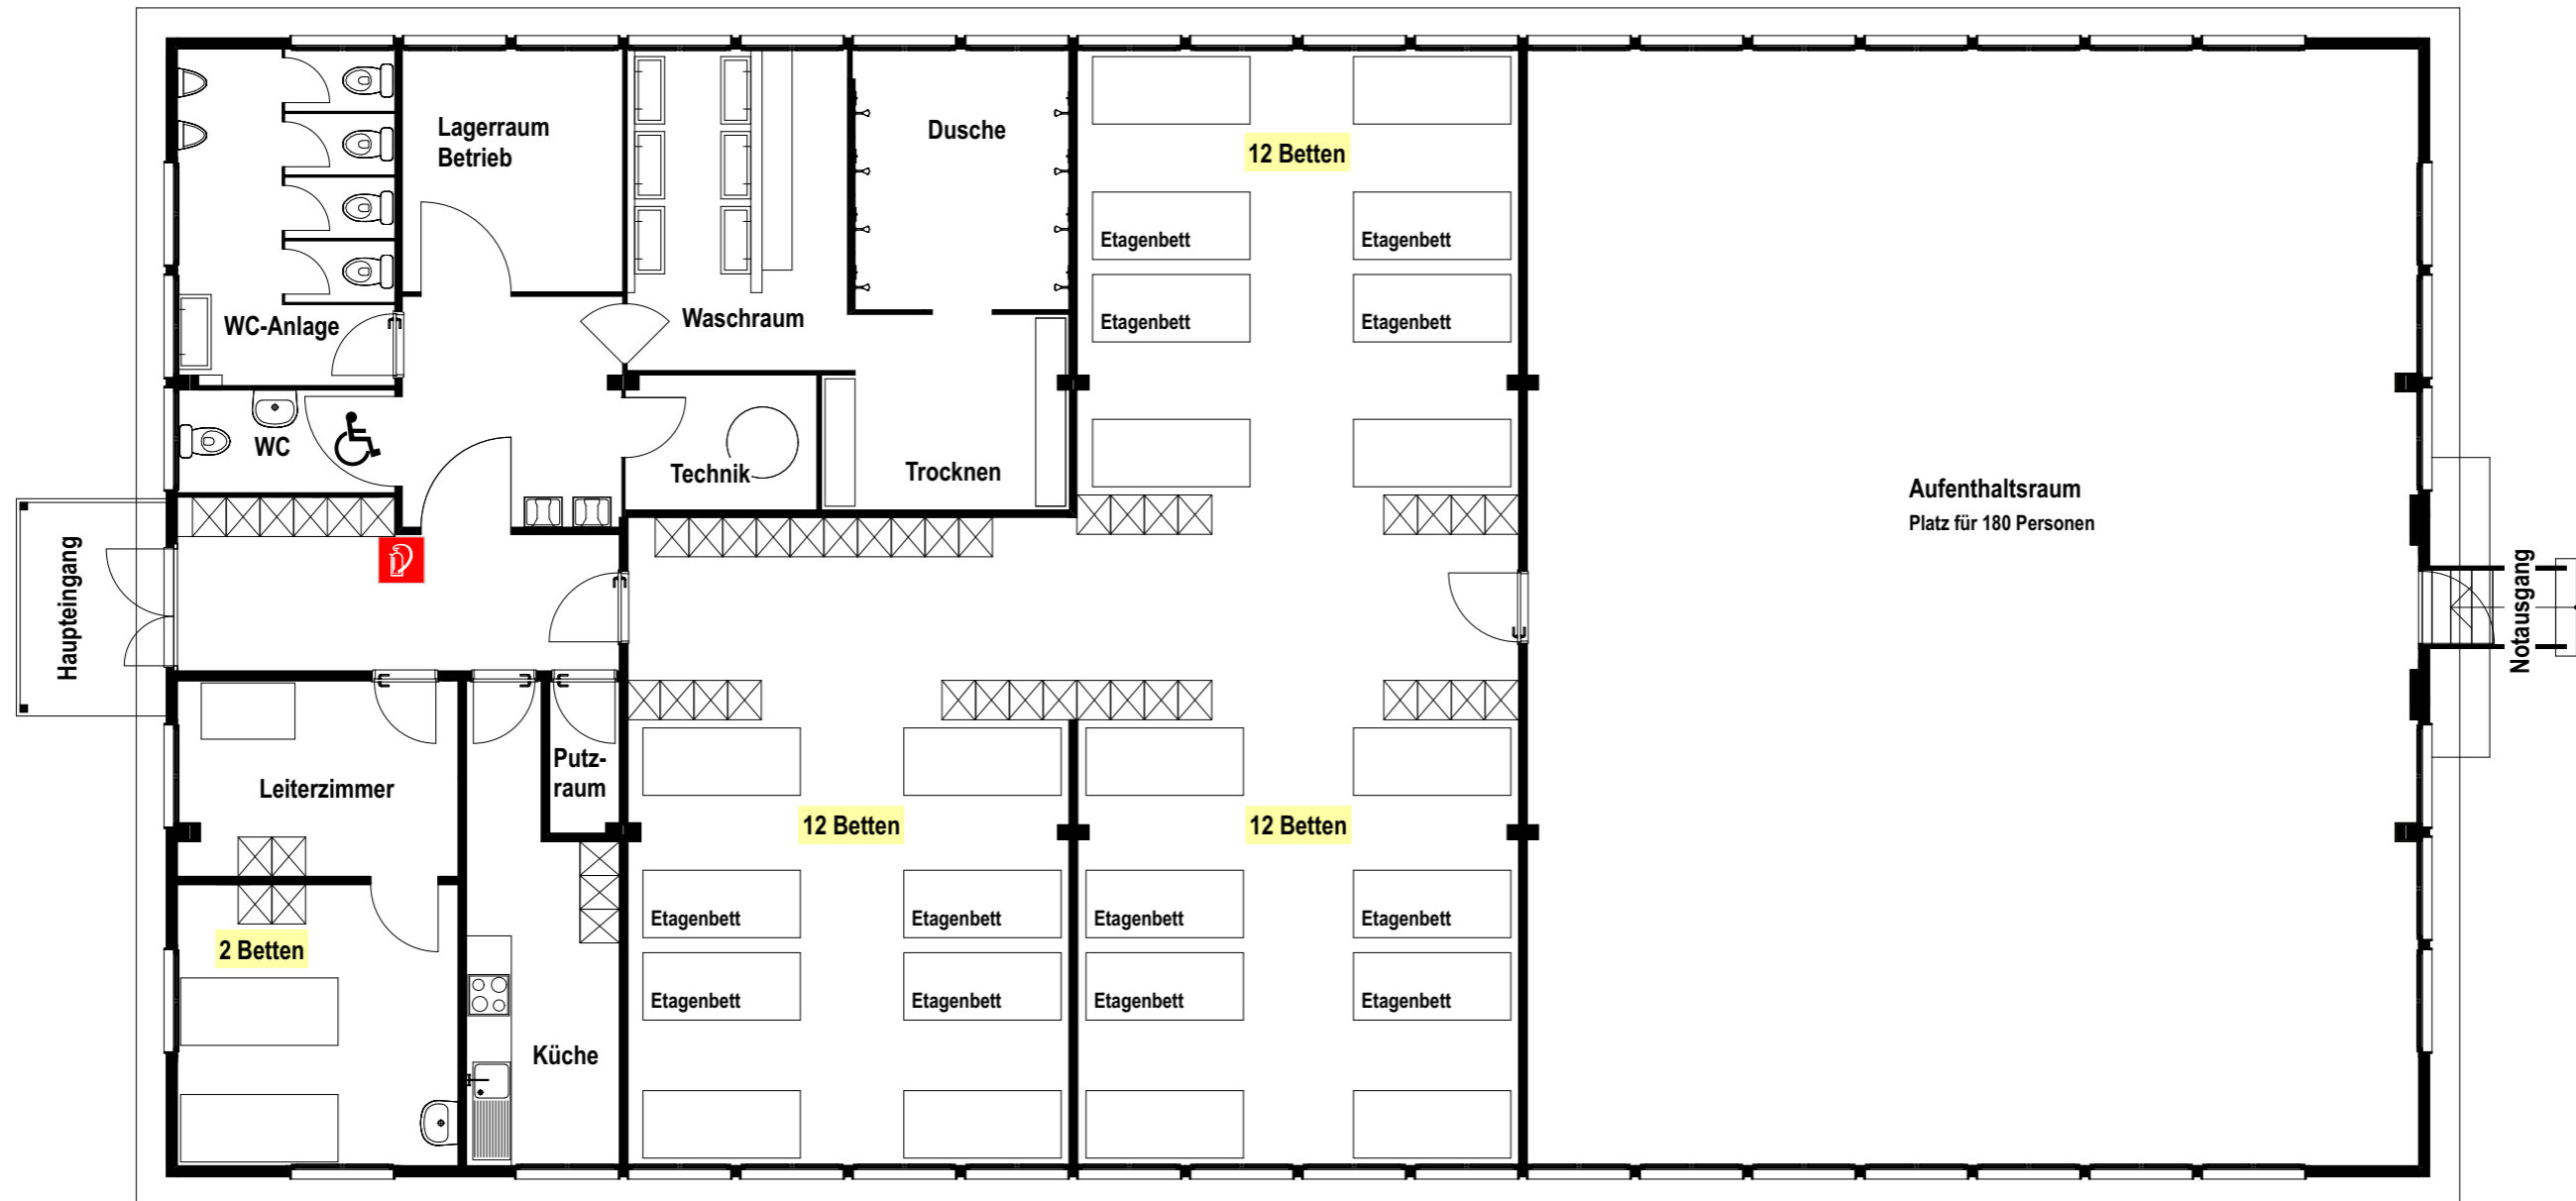

# Haus 7 "REH"

Total 38 Betten

Masstab: 1m 2m 5m