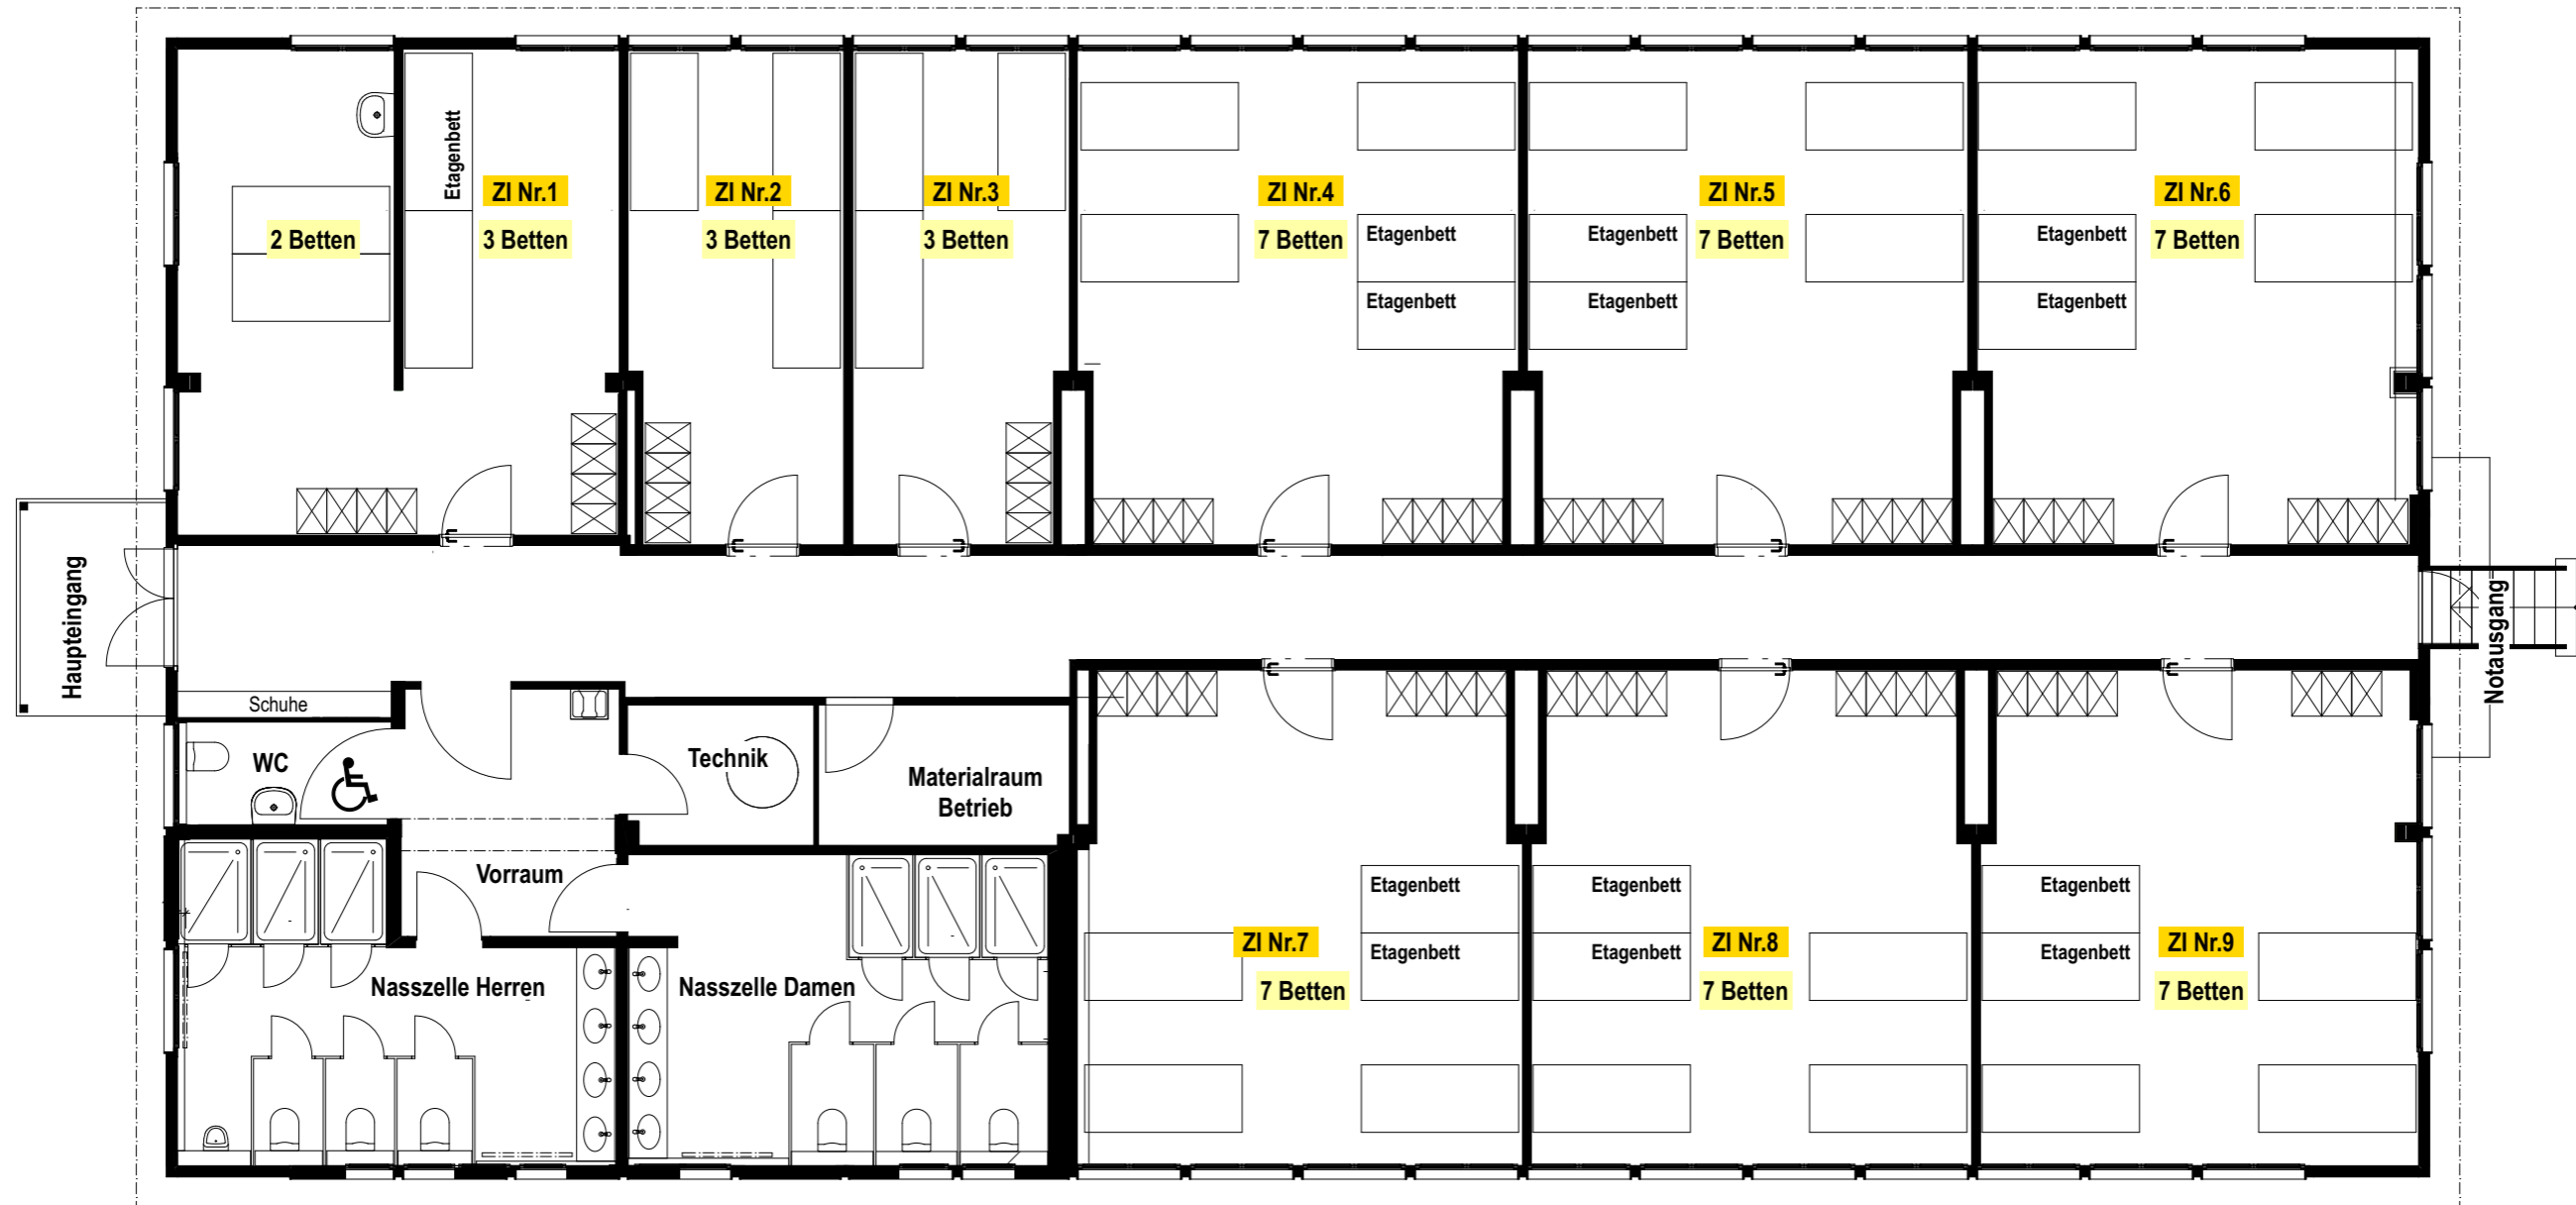

Haus 14 "DACHS"

Total 53 Betten

Masstab: 1m 2m 5m